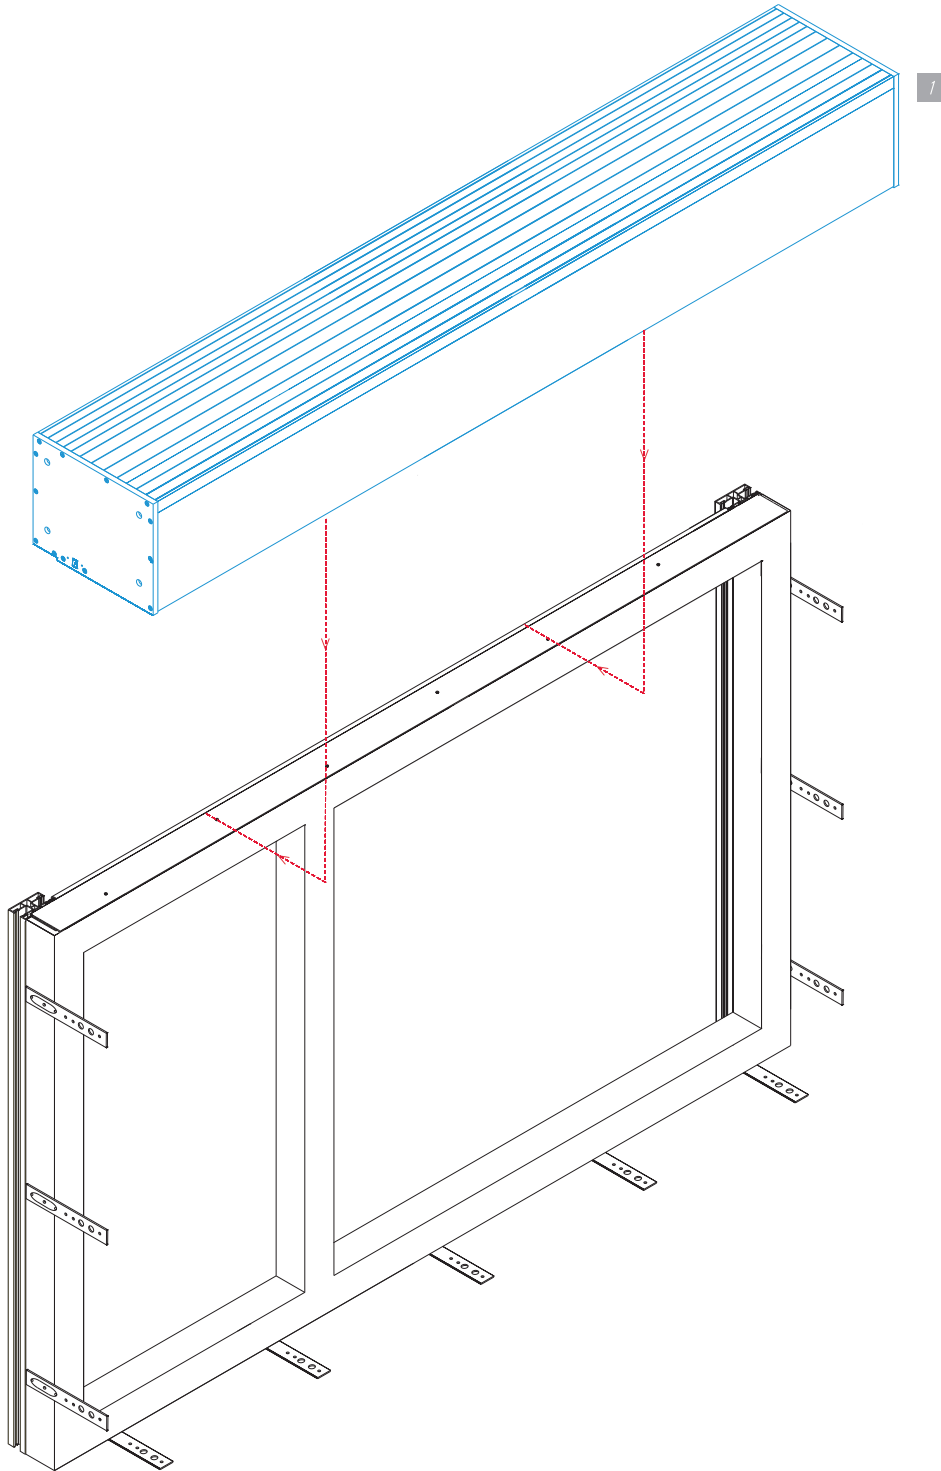

level
Wasserwaage
poziomica

invisible elements in the given perspective
unsichtbare Elemente in betreffender Perspektive
elementy niewidoczne w danej perspektywie

activities by the windows manufacturer's guidelines
Schritte nach den Richtlinien des Fensterherstellers
czynności według wytycznych producenta okien

auxiliary line
Hilfslinie
linia pomocnicza

index AS 03
x 1,2,3,...
x (Bw/300mm)

index	x 1,2,3,...
AS 04 / AS 05	x (Hw/150mm)

index	x 1,2,3,...
AF.00	x 2
AS.02	x 10
AS.03	x 8

index	x 1,2,3,...
AF 01	x (Bw/500mm)

index	x 1,2,3,...
AS 02	x 2 (AF 01)

index x 1,2,3,...

AV 00 x (Bw/500mm)